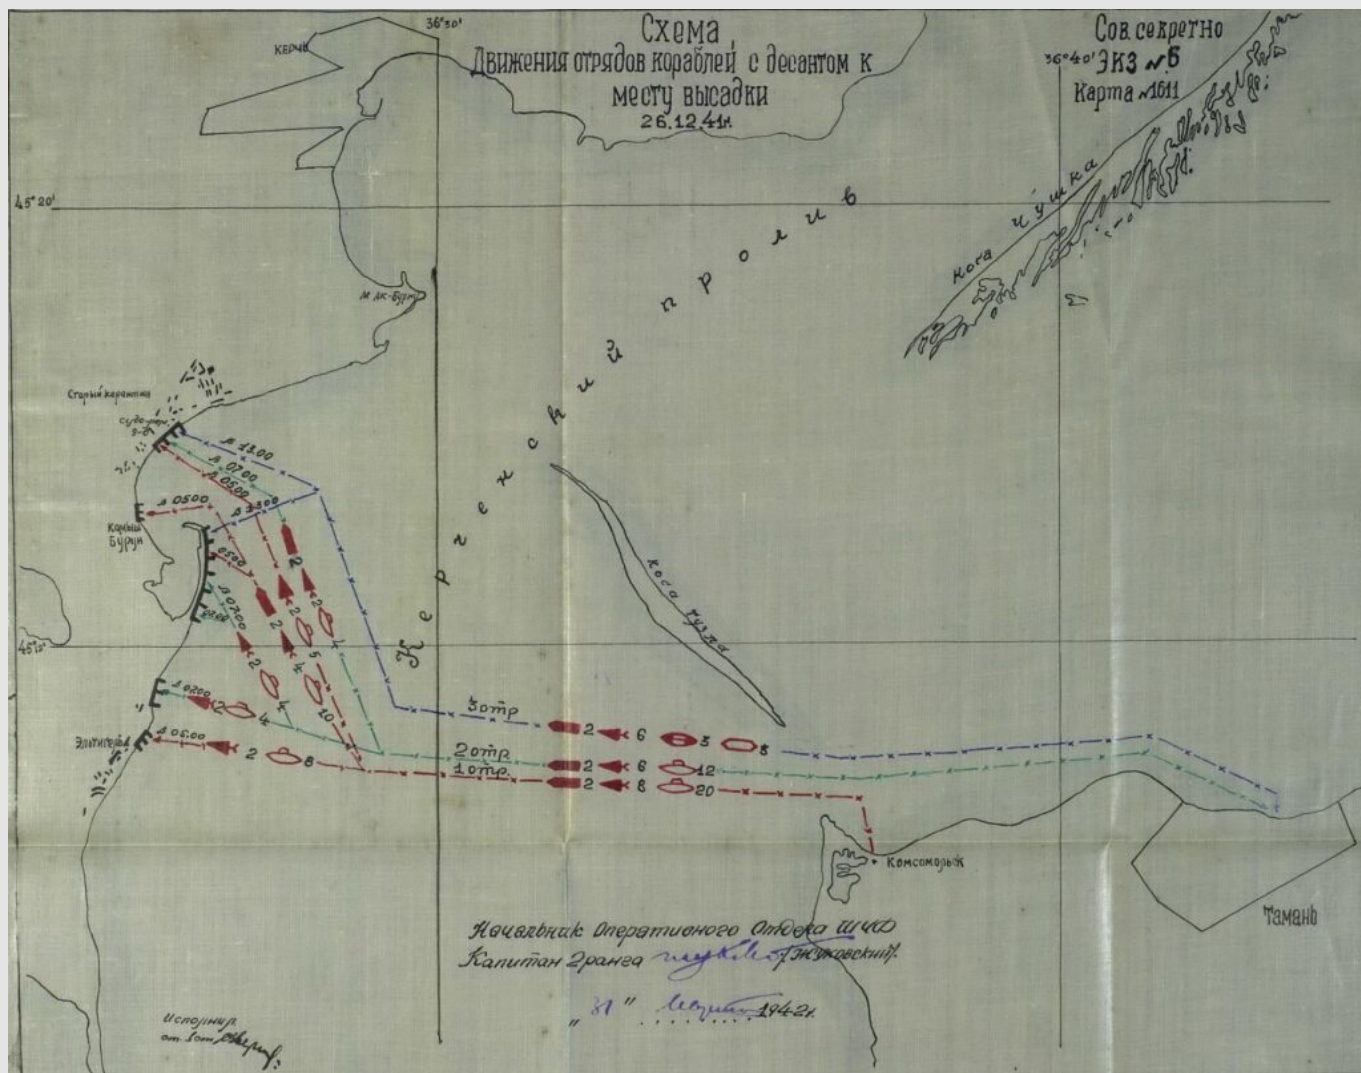

Карты высадки десанта в Керчь и Феодосию. Декабрь 1941 года

Карта обстановки на десантную операцию с 25 по 31 декабря 1941г.

Схема движения отряда кораблей с десантом к месту высадки 26 декабря 1941 года

Схема маневрирования кораблей в бою за высадку десанта в Феодосии 29 декабря 1941 года

Схема
 Маневрирования кораблей при арт поддержке
 высадки десанта в Феодосийском з-ве
 на 29-30.12.41г

Сов. секретно
 ЭКЗ № 6
 Карта-2202.

Начальник оперативного отдела ИЧФ
 капитан Званецкий
 21.12.41

Схема маневрирования кораблей при артиллерийской поддержке высадки десанта в Феодосии 29-30 декабря 1941 года

Схема перехода десанта в Феодосию