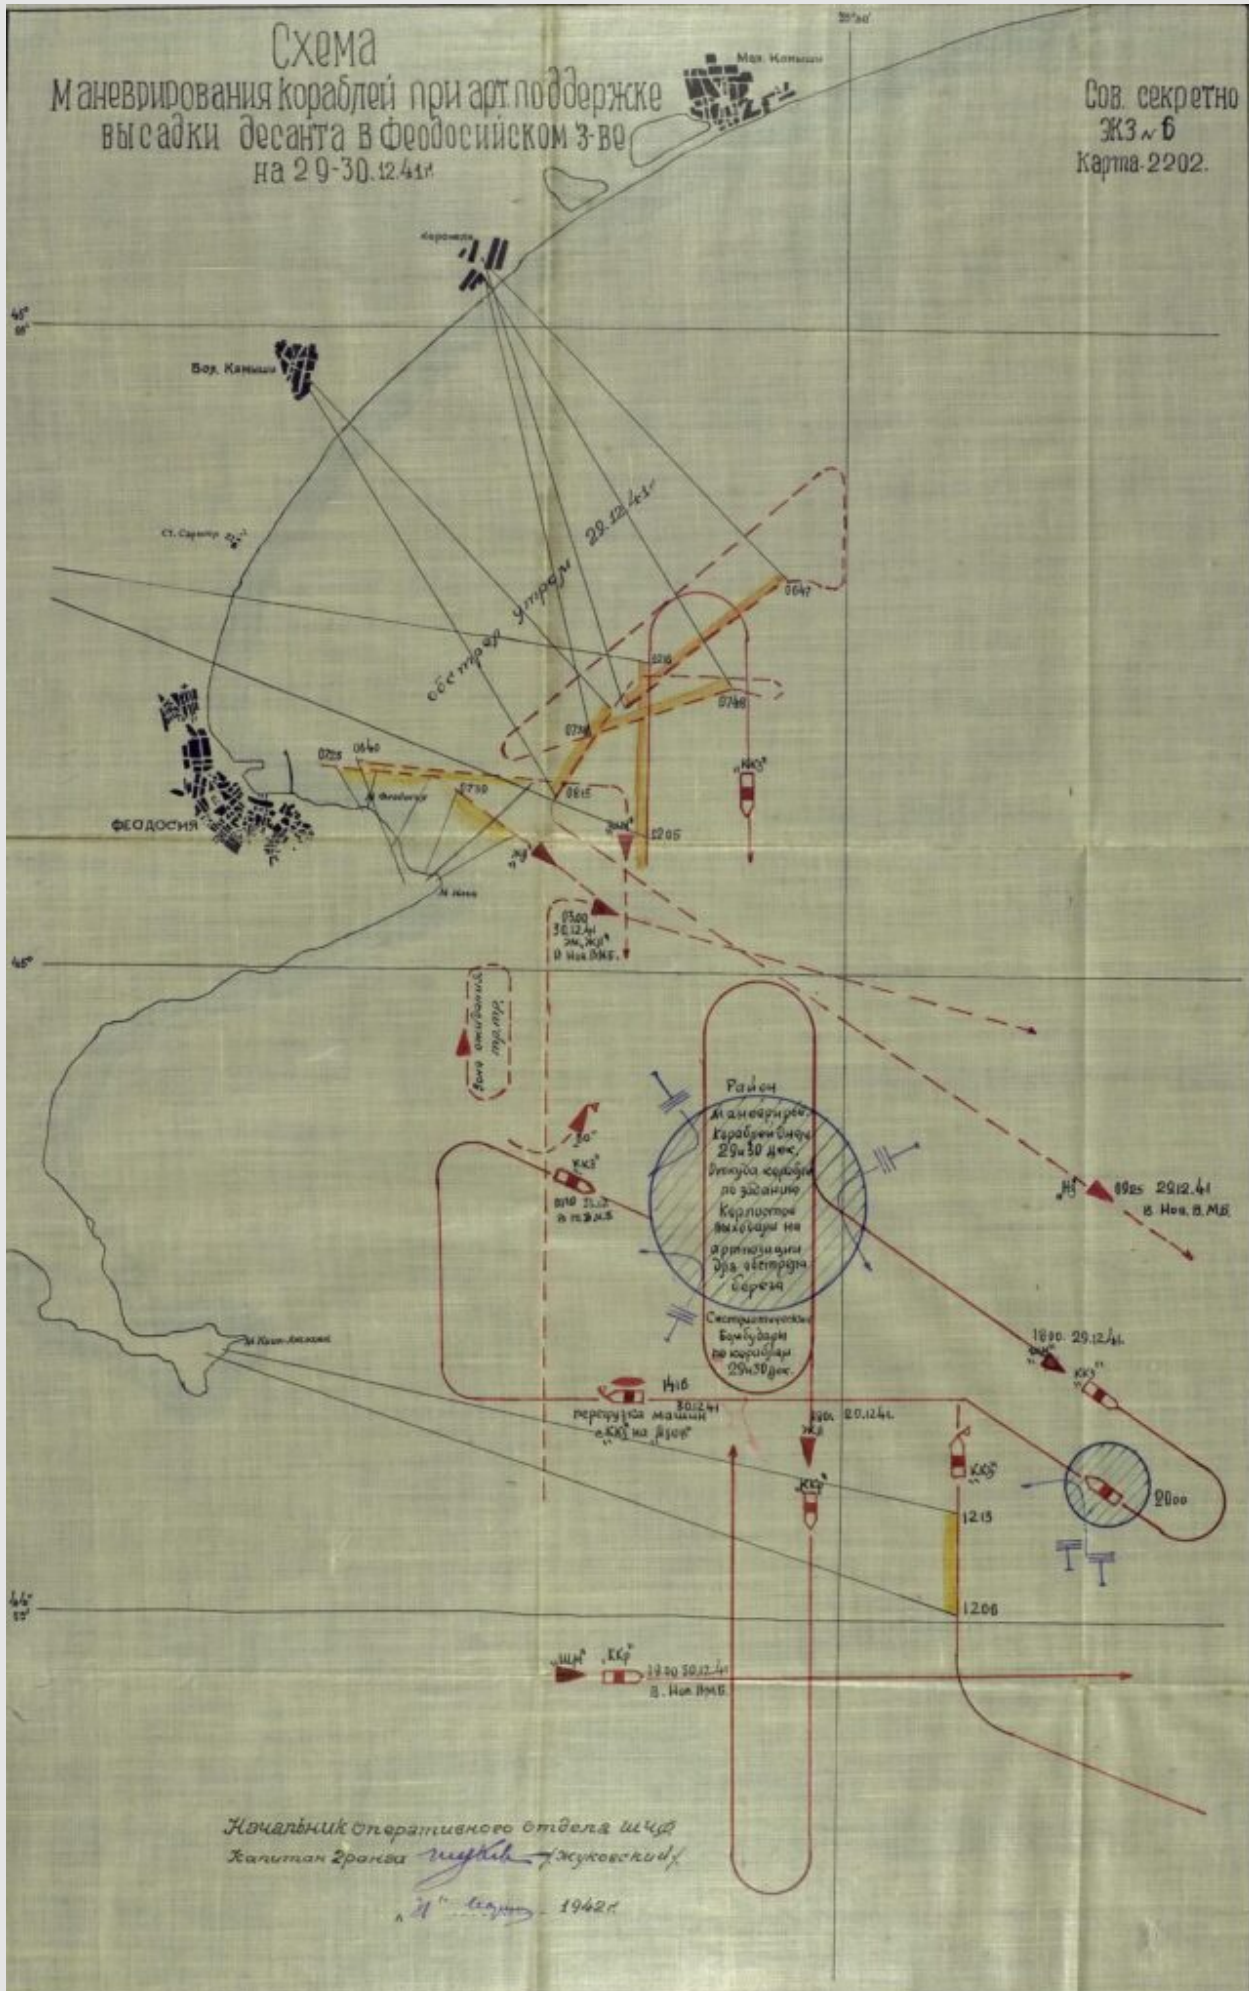

Карты высадки десанта в Керчь и Феодосию. Декабрь 1941 года

Карта обстановки на десантную операцию с 25 по 31 декабря 1941г.

Схема движения отряда кораблей с десантом к месту высадки 26 декабря 1941 года

Схема маневрирования кораблей в бою за высадку десанта в Феодосии 29 декабря 1941 года

Схема
 Маневрирования кораблей при арт поддержке
 высадки десанта в Феодосийском з-ве
 на 29-30.12.41г

Сов. секретно
 ЭКЗ № 6
 Карта-2202.

Начальник оперативного отдела ИЧФ
 капитан Званецкий
 21.12.41

Схема маневрирования кораблей при артиллерийской поддержке высадки десанта в Феодосии 29-30 декабря 1941 года

Схема перехода десанта в Феодосию