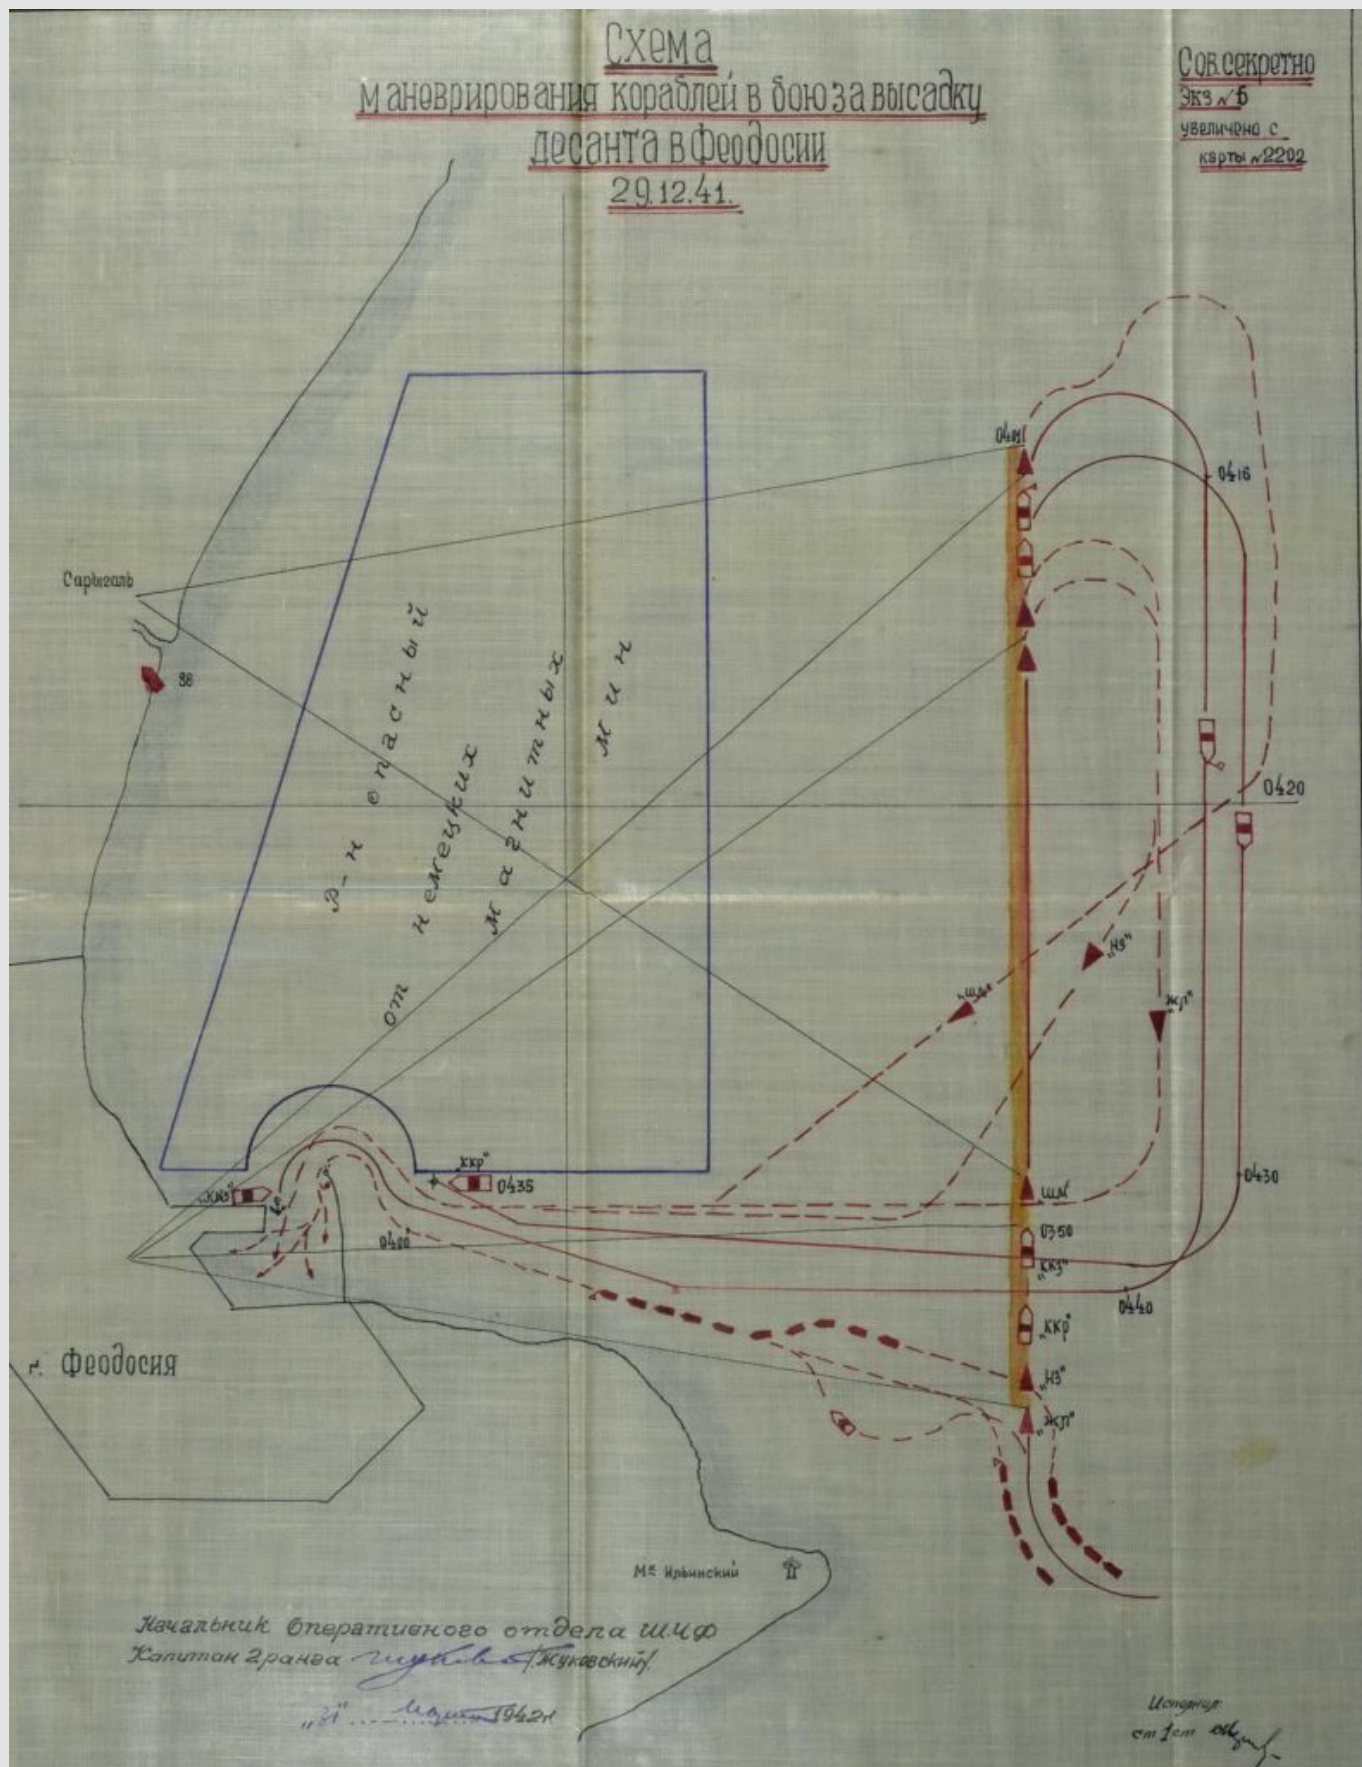

Карты высадки десанта в Керчь и Феодосию. Декабрь 1941 года

Карта обстановки на десантную операцию с 25 по 31 декабря 1941г.

Схема движения отряда кораблей с десантом к месту высадки 26 декабря 1941 года

Схема маневрирования кораблей в бою за высадку десанта в Феодосии 29 декабря 1941 года

Схема
 Маневрирования кораблей при арт поддержке
 высадки десанта в Феодосийском з-ве
 на 29-30.12.41г

Сов. секретно
 ЭКЗ № 6
 Карта-2202.

Начальник оперативного отдела ИЧФ
 капитан Званецкий
 21.12.41

Схема маневрирования кораблей при артиллерийской поддержке высадки десанта в Феодосии 29-30 декабря 1941 года

Схема перехода десанта в Феодосию