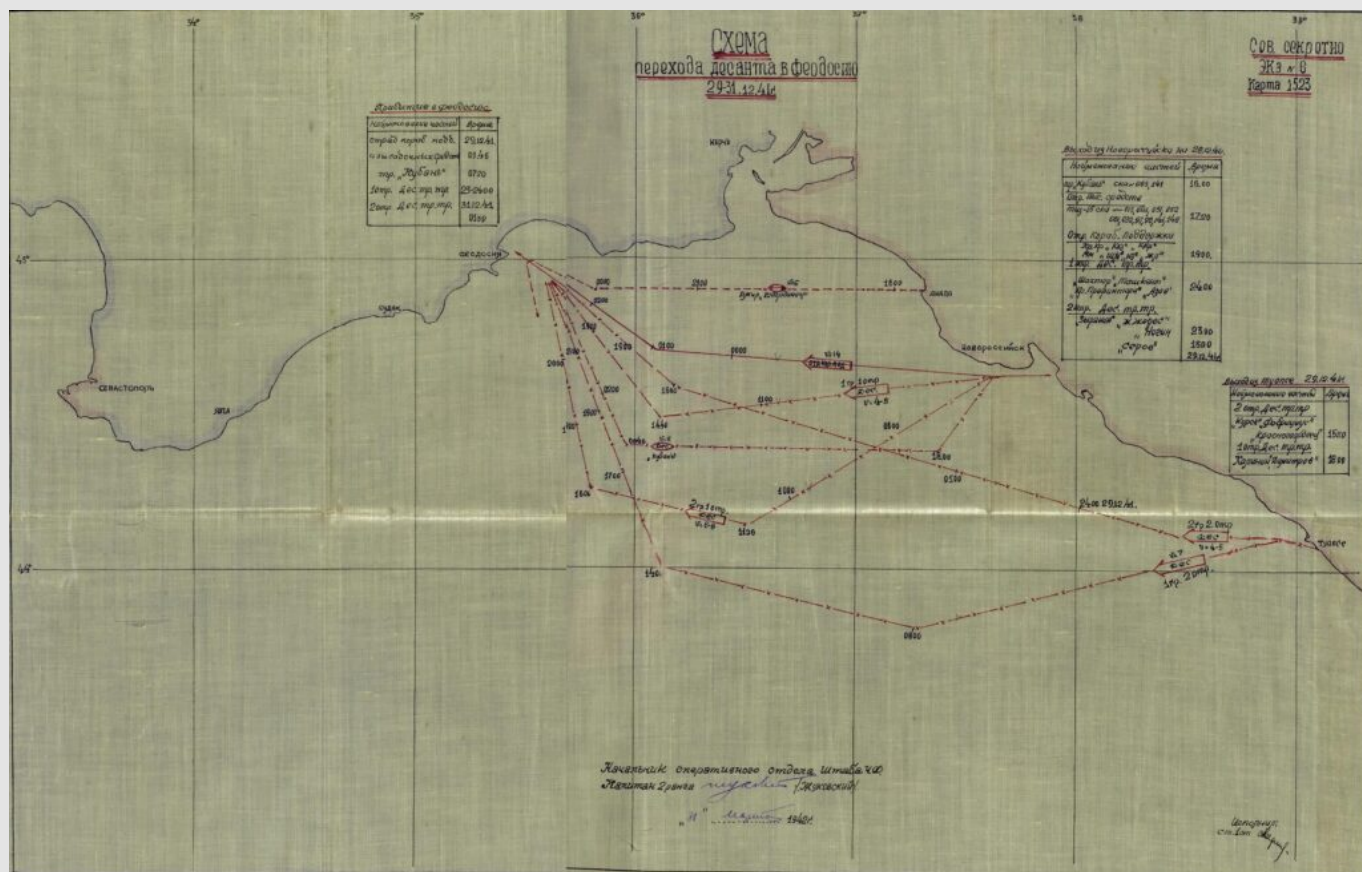

Карты высадки десанта в Керчь и Феодосию. Декабрь 1941 года

Карта обстановки на десантную операцию с 25 по 31 декабря 1941г.

Схема движения отряда кораблей с десантом к месту высадки 26 декабря 1941 года

Схема маневрирования кораблей в бою за высадку десанта в Феодосии 29 декабря 1941 года

Схема
 Маневрирования кораблей при арт поддержке
 высадки десанта в Феодосийском з-ве
 на 29-30.12.41г

Сов. секретно
 ЭКЗ № 6
 Карта-2202.

Начальник оперативного отдела ИЧФ
 капитан Званецкий
 21.12.41

Схема маневрирования кораблей при артиллерийской поддержке высадки десанта в Феодосии 29-30 декабря 1941 года

Схема перехода десанта в Феодосию