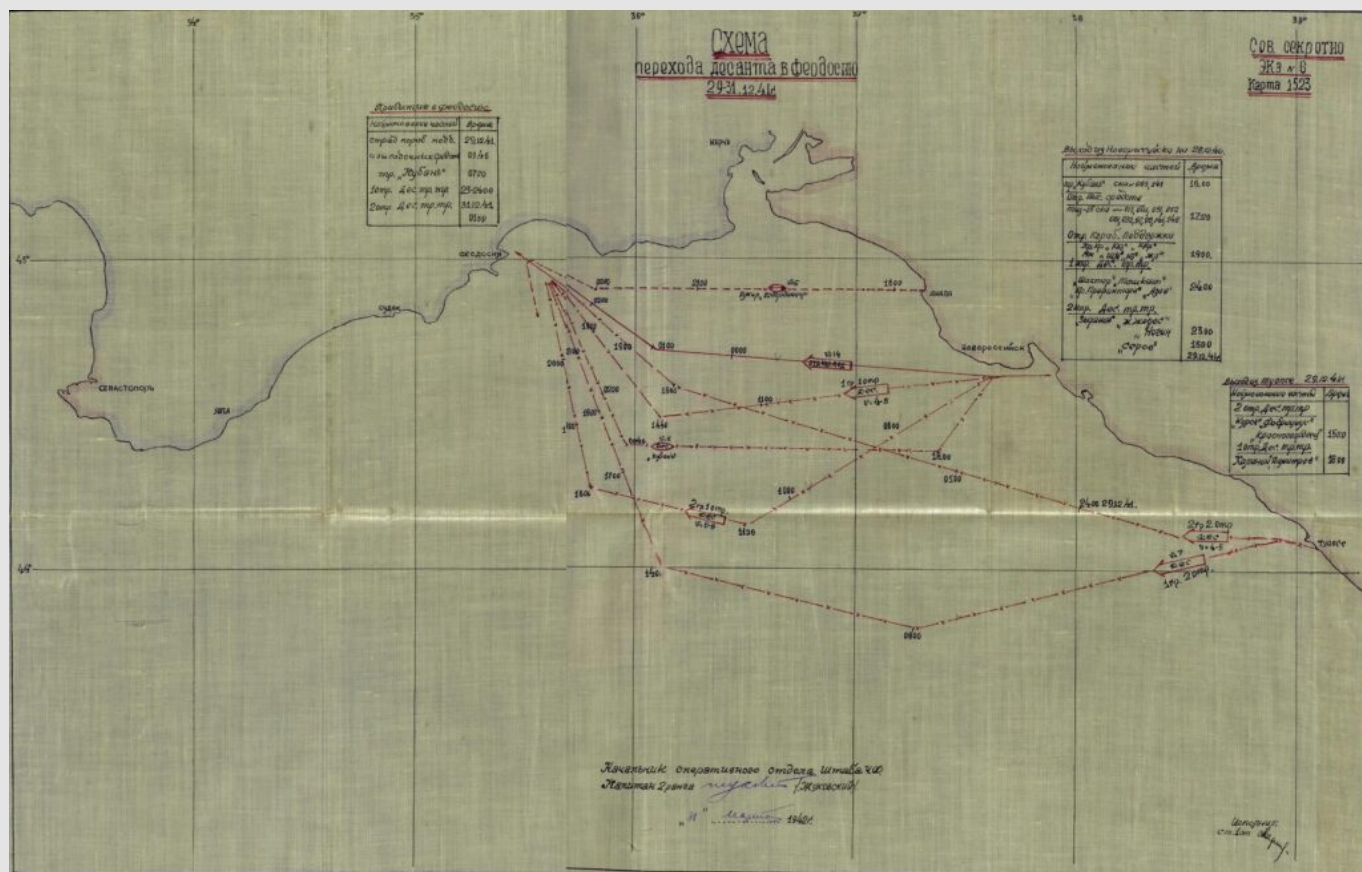

Карты высадки десанта в Керчь и Феодосию. Декабрь 1941 года

Карта обстановки на десантную операцию с 25 по 31 декабря 1941г.

Схема движения отряда кораблей с десантом к месту высадки 26 декабря 1941 года

Схема маневрирования кораблей в бою за высадку десанта в Феодосии 29 декабря 1941 года

Схема
Маневрирования кораблей при арт поддержке
высадки десанта в Феодосийском з-ве
на 29-30.12.41г

Сов. секретно
ЭКЗ № 6
Карта-2202.

Начальник оперативного отдела ИЧФ
Капитан Званца Иван Иванович
1942г

Схема маневрирования кораблей при артиллерийской поддержке высадки десанта в Феодосии 29-30 декабря 1941 года

Схема перехода десанта в Феодосию