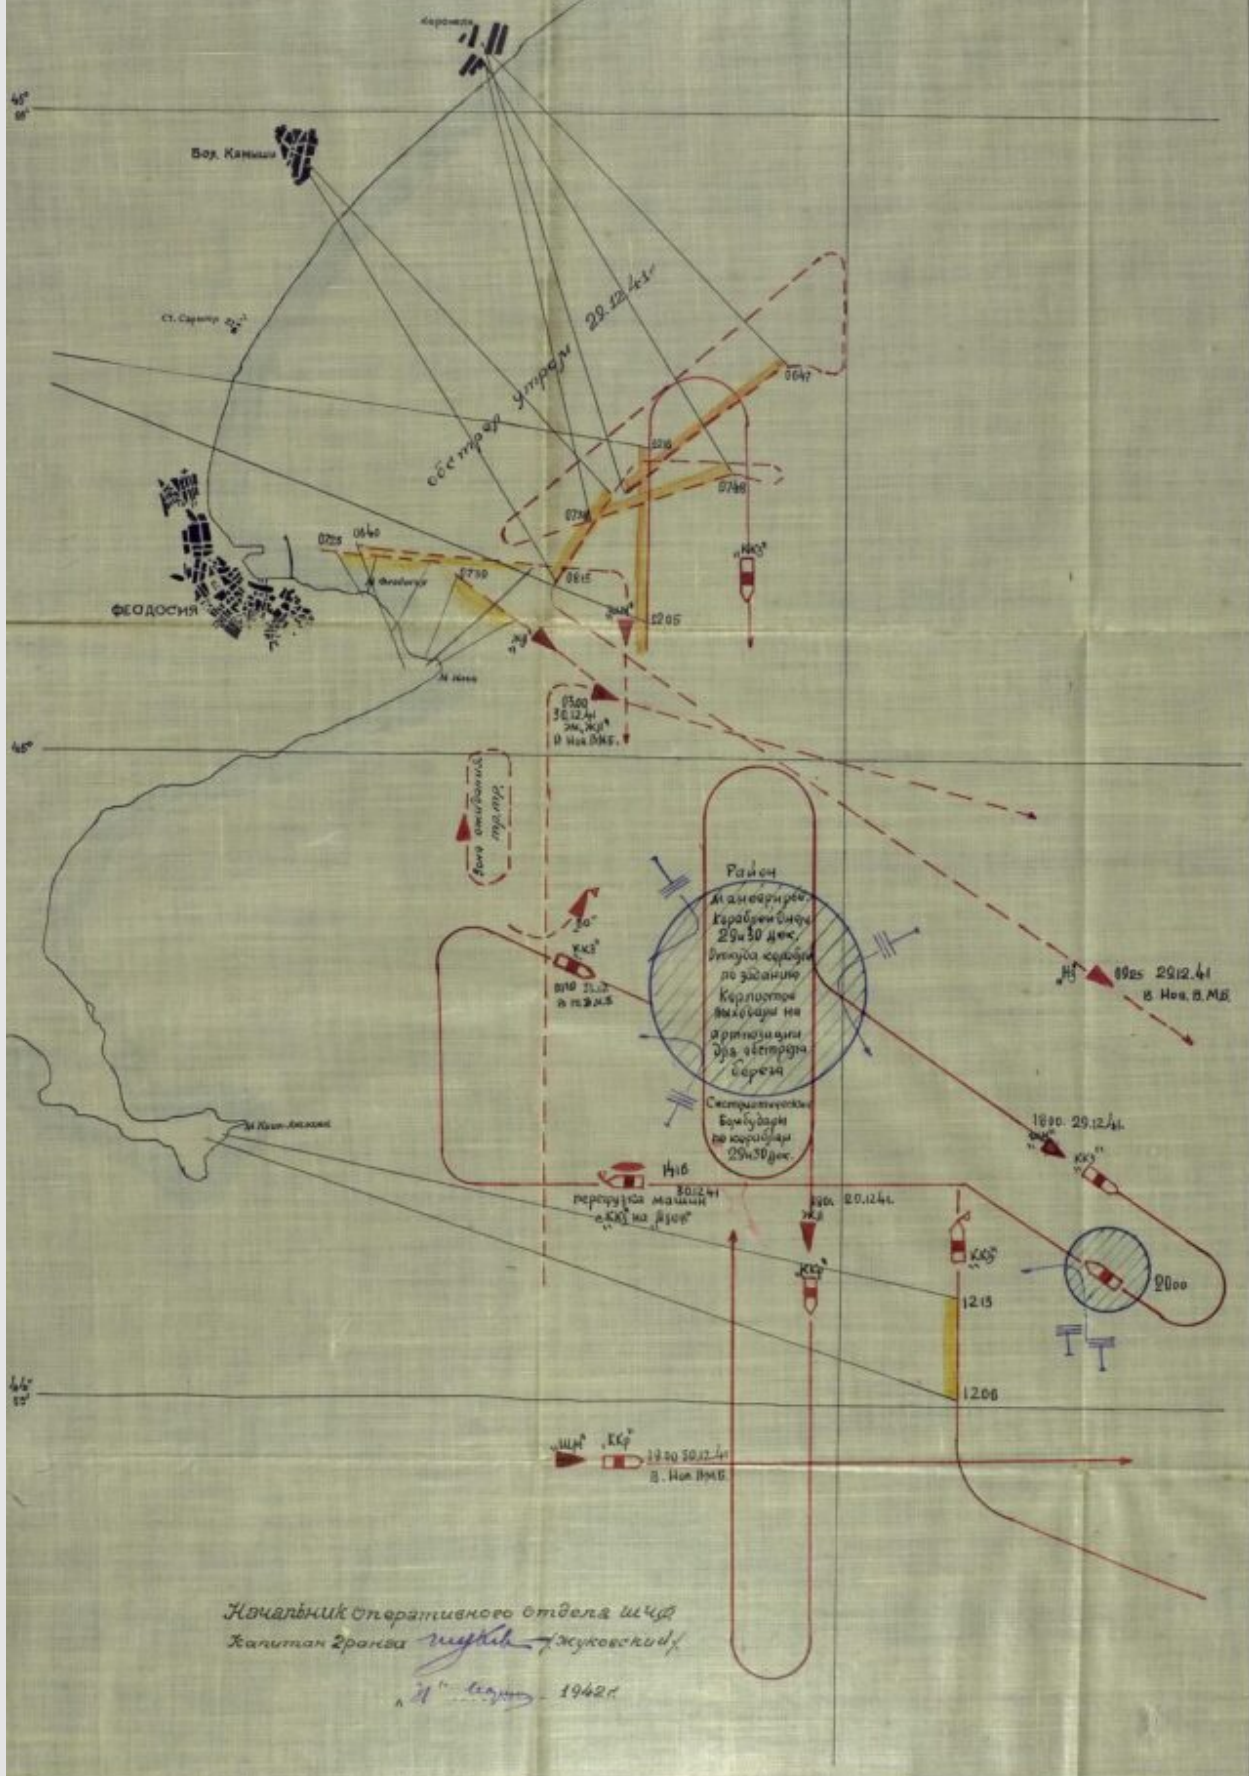

Карты высадки десанта в Керчь и Феодосию. Декабрь 1941 года

Карта обстановки на десантную операцию с 25 по 31 декабря 1941г.

Схема движения отряда кораблей с десантом к месту высадки 26 декабря 1941 года

Схема маневрирования кораблей в бою за высадку десанта в Феодосии 29 декабря 1941 года

Схема
Маневрирования кораблей при арт поддержке
высадки десанта в Феодосийском з-ве
на 29-30.12.41г

Сов. секретно
ЭКЗ № 6
Карта-2202.

Начальник оперативного отдела ИЧФ
Капитан Званца Иван Иванович
1942г

Схема маневрирования кораблей при артиллерийской поддержке высадки десанта в Феодосии 29-30 декабря 1941 года

Схема перехода десанта в Феодосию