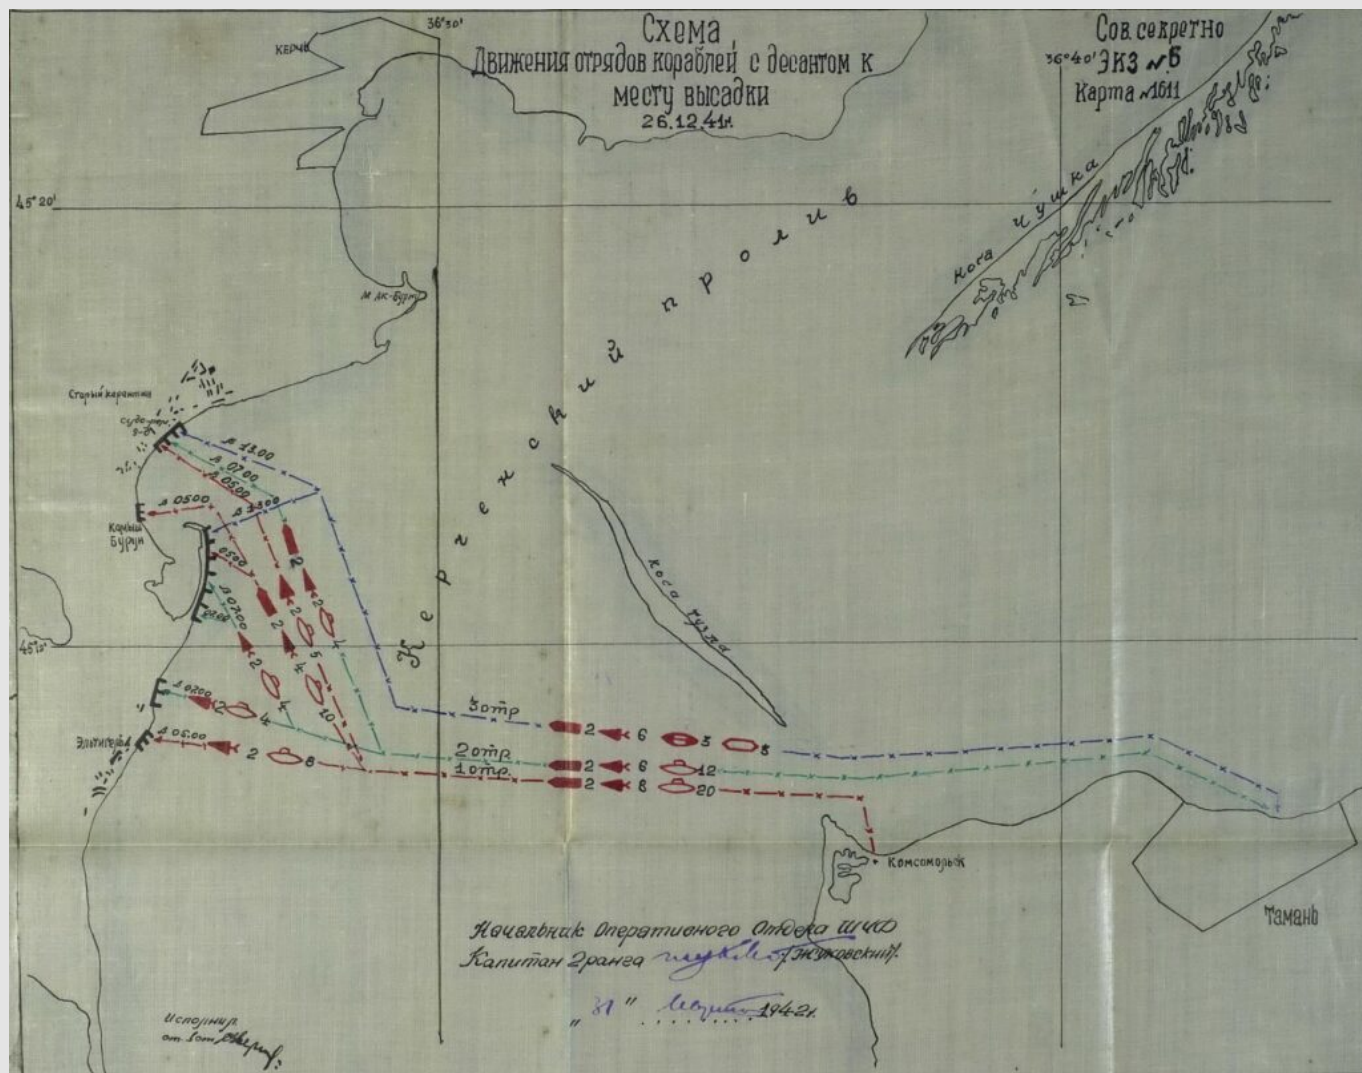

Карты высадки десанта в Керчь и Феодосию. Декабрь 1941 года

Карта обстановки на десантную операцию с 25 по 31 декабря 1941г.

Схема движения отряда кораблей с десантом к месту высадки 26 декабря 1941 года

Схема маневрирования кораблей в бою за высадку десанта в Феодосии 29 декабря 1941 года

Схема
Маневрирования кораблей при арт поддержке
высадки десанта в Феодосийском з-ве
на 29-30.12.41г

Сов. секретно
ЭКЗ № 6
Карта-2202.

Начальник оперативного отдела ИЧФ
Капитан Званца Иван Иванович
1942г

Схема маневрирования кораблей при артиллерийской поддержке высадки десанта в Феодосии 29-30 декабря 1941 года

Схема перехода десанта в Феодосию