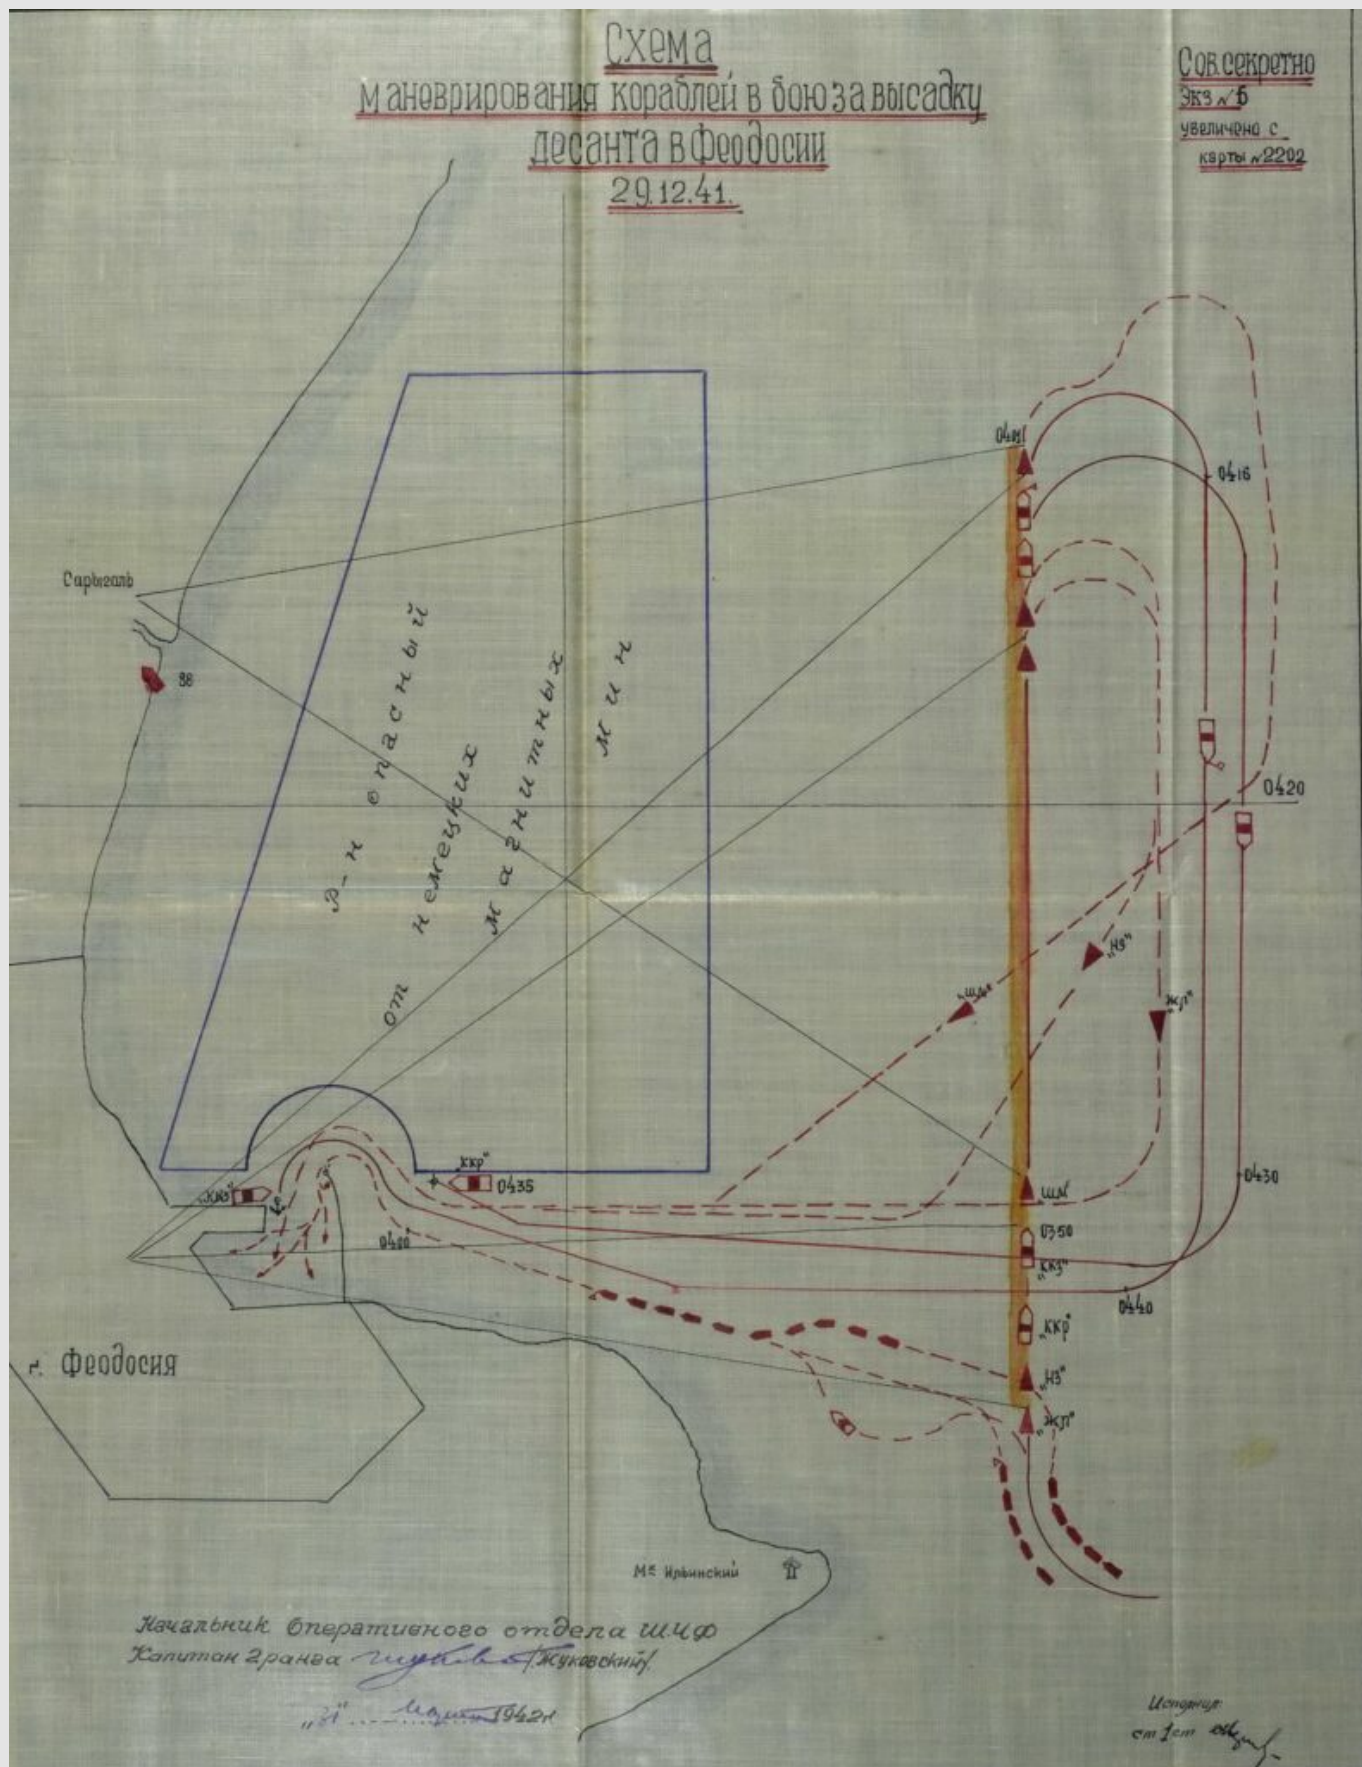

Карты высадки десанта в Керчь и Феодосию. Декабрь 1941 года

Карта обстановки на десантную операцию с 25 по 31 декабря 1941г.

Схема движения отряда кораблей с десантом к месту высадки 26 декабря 1941 года

Схема маневрирования кораблей в бою за высадку десанта в Феодосии 29 декабря 1941 года

Схема
Маневрирования кораблей при арт поддержке
высадки десанта в Феодосийском з-ве
на 29-30.12.41г

Сов. секретно
ЭКЗ № 6
Карта-2202.

Начальник оперативного отдела ИЧФ
Капитан Званца Иван Иванович
1942г

Схема маневрирования кораблей при артиллерийской поддержке высадки десанта в Феодосии 29-30 декабря 1941 года

Схема перехода десанта в Феодосию