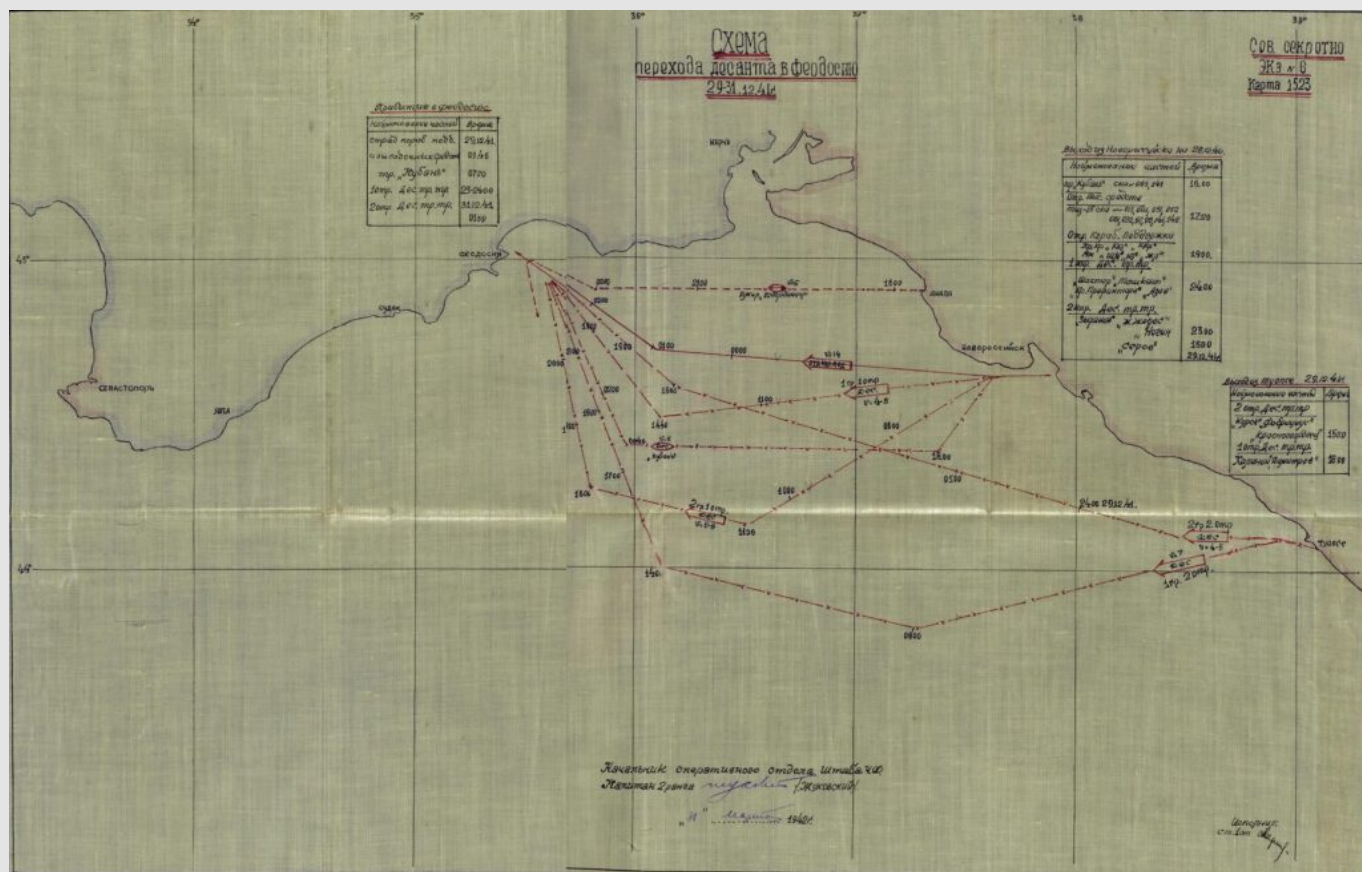

Карты высадки десанта в Керчь и Феодосию. Декабрь 1941 года

Карта обстановки на десантную операцию с 25 по 31 декабря 1941г.

Схема движения отряда кораблей с десантом к месту высадки 26 декабря 1941 года

Схема маневрирования кораблей в бою за высадку десанта в Феодосии 29 декабря 1941 года

Схема маневрирования кораблей при артиллерийской поддержке высадки десанта в Феодосии 29-30 декабря 1941 года

Схема перехода десанта в Феодосию