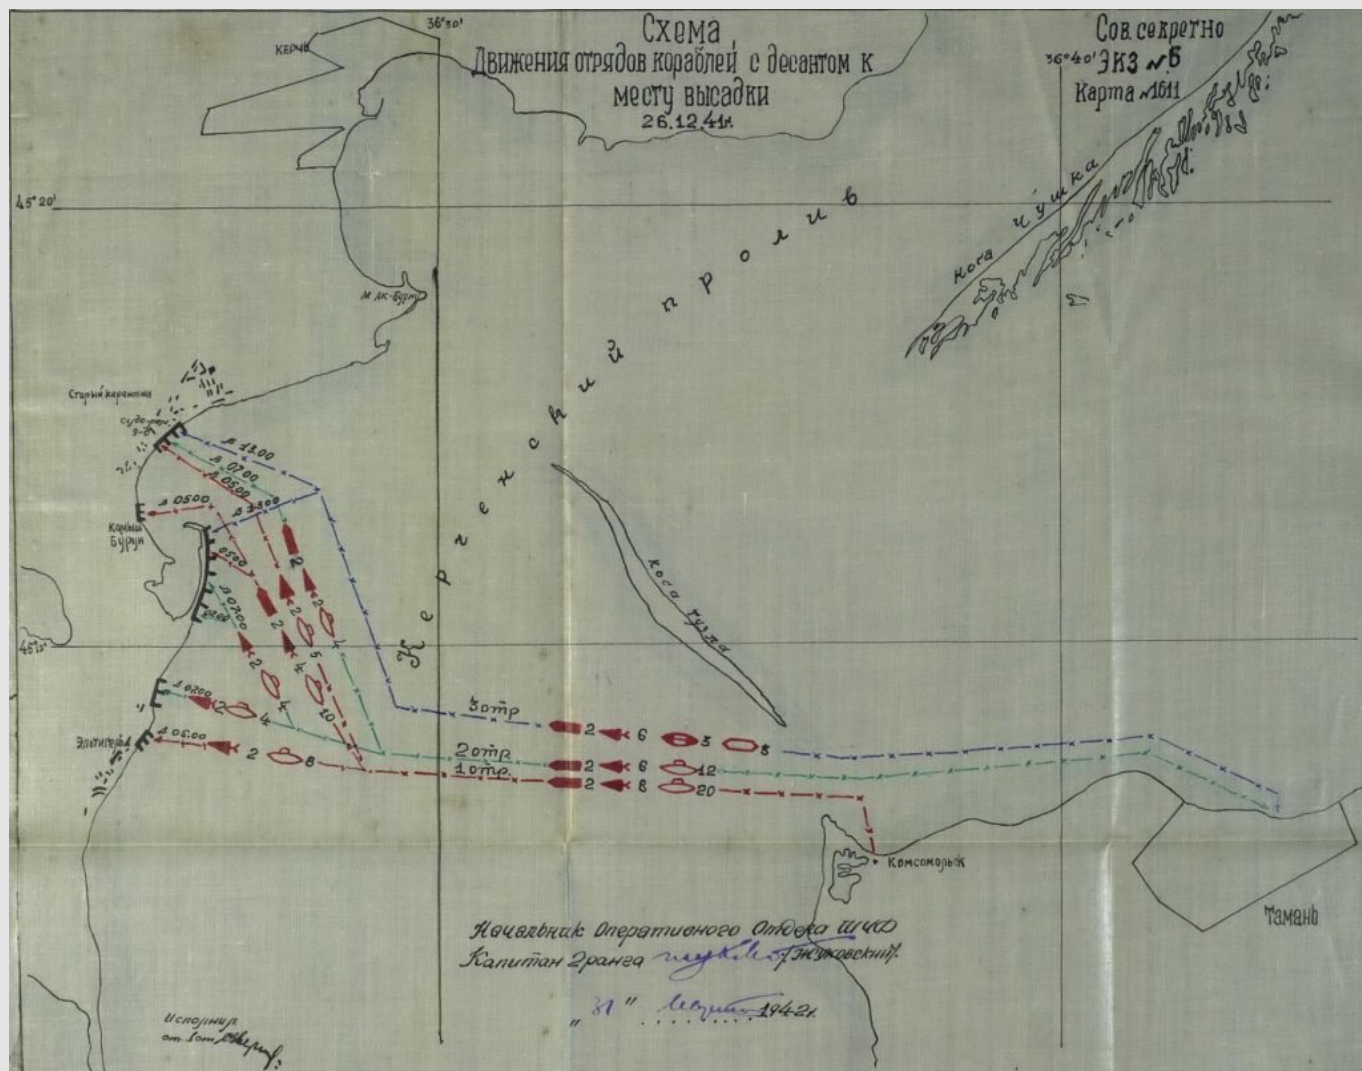

Карты высадки десанта в Керчь и Феодосию. Декабрь 1941 года

Карта обстановки на десантную операцию с 25 по 31 декабря 1941г.

Схема движения отряда кораблей с десантом к месту высадки 26 декабря 1941 года

Схема маневрирования кораблей в бою за высадку десанта в Феодосии 29 декабря 1941 года

Схема маневрирования кораблей при артиллерийской поддержке высадки десанта в Феодосии 29-30 декабря 1941 года

Схема перехода десанта в Феодосию