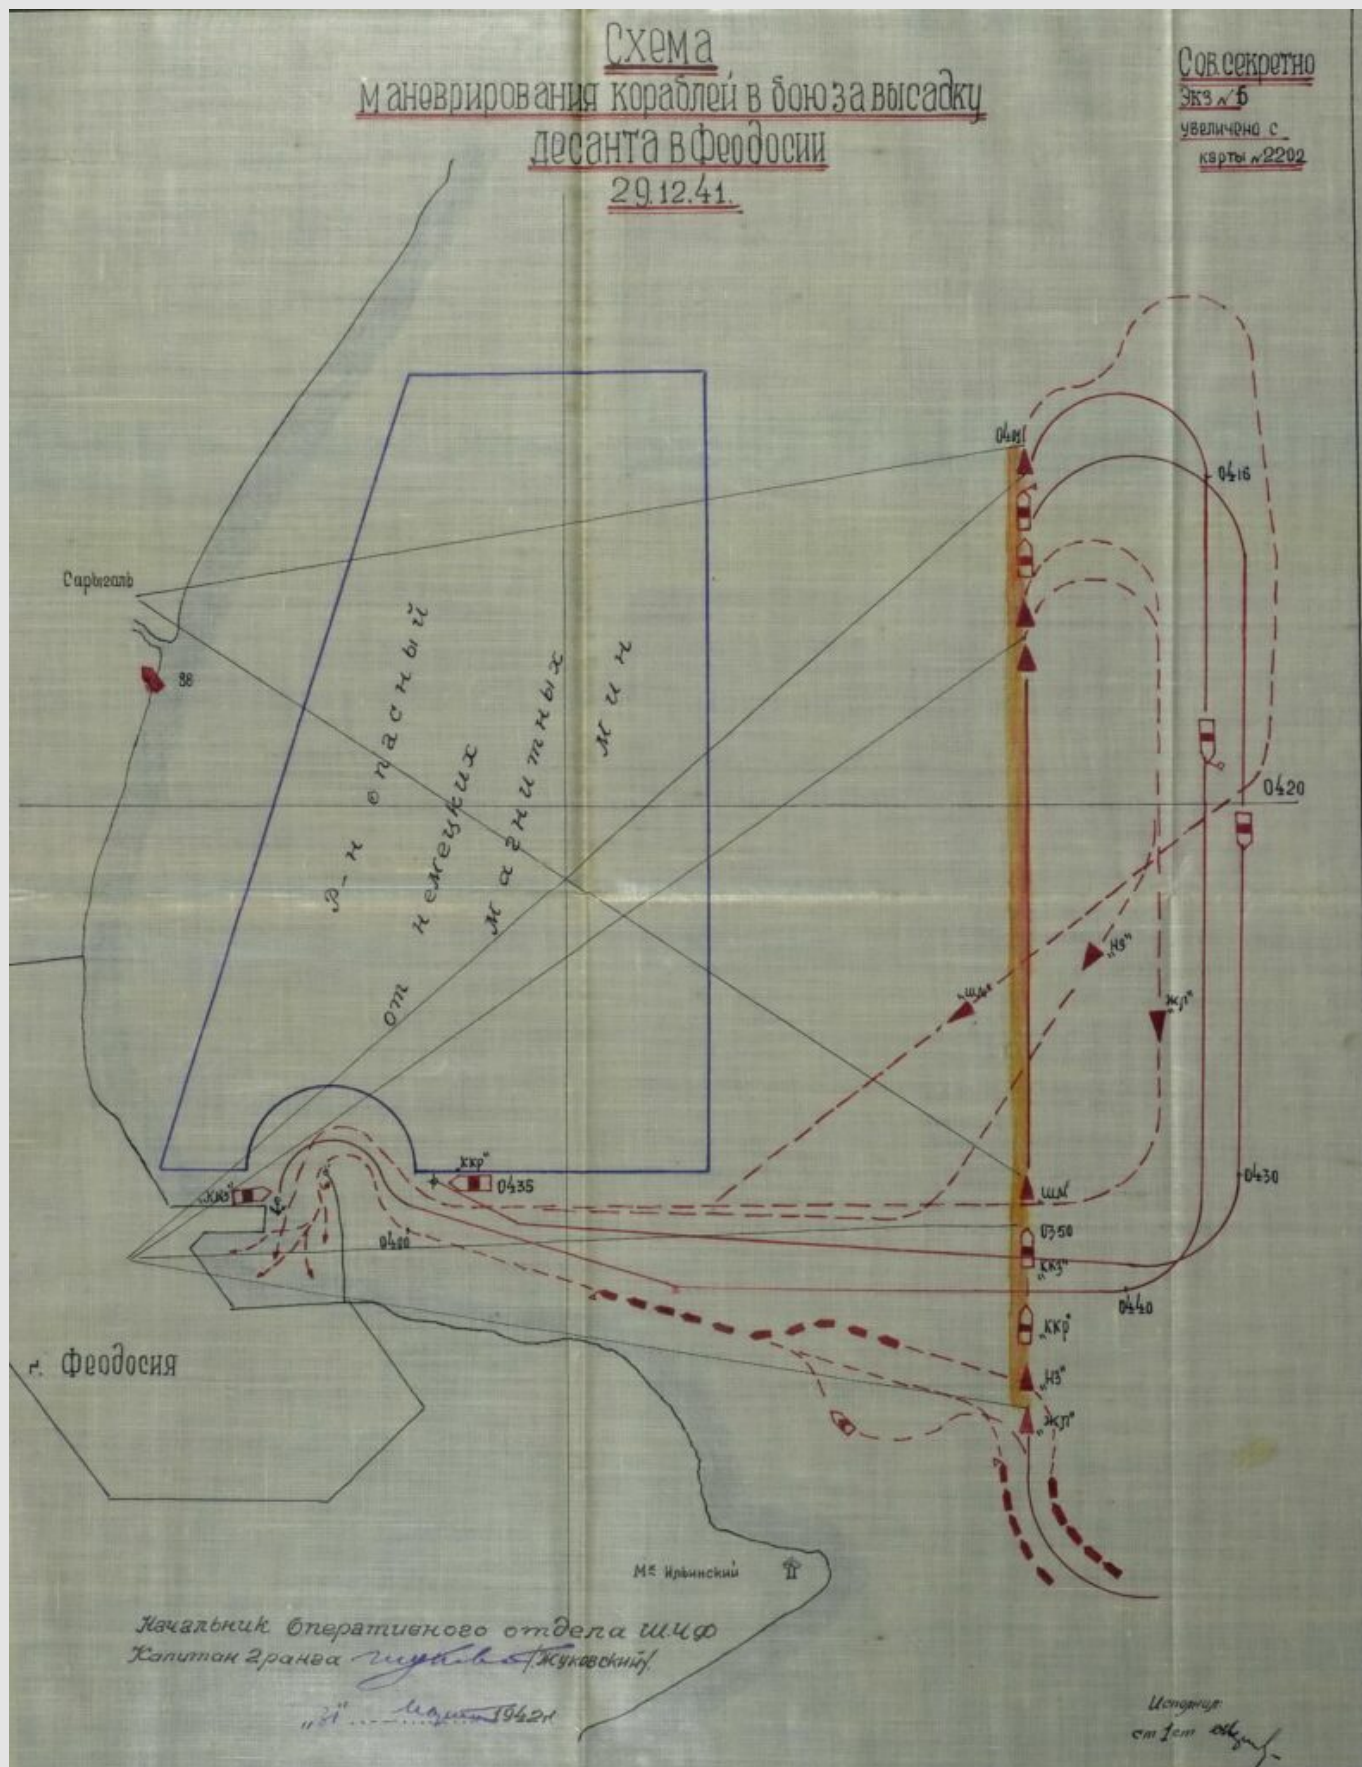

Карты высадки десанта в Керчь и Феодосию. Декабрь 1941 года

Карта обстановки на десантную операцию с 25 по 31 декабря 1941г.

Схема движения отряда кораблей с десантом к месту высадки 26 декабря 1941 года

Схема маневрирования кораблей в бою за высадку десанта в Феодосии 29 декабря 1941 года

Схема маневрирования кораблей при артиллерийской поддержке высадки десанта в Феодосии 29-30 декабря 1941 года

Схема перехода десанта в Феодосию